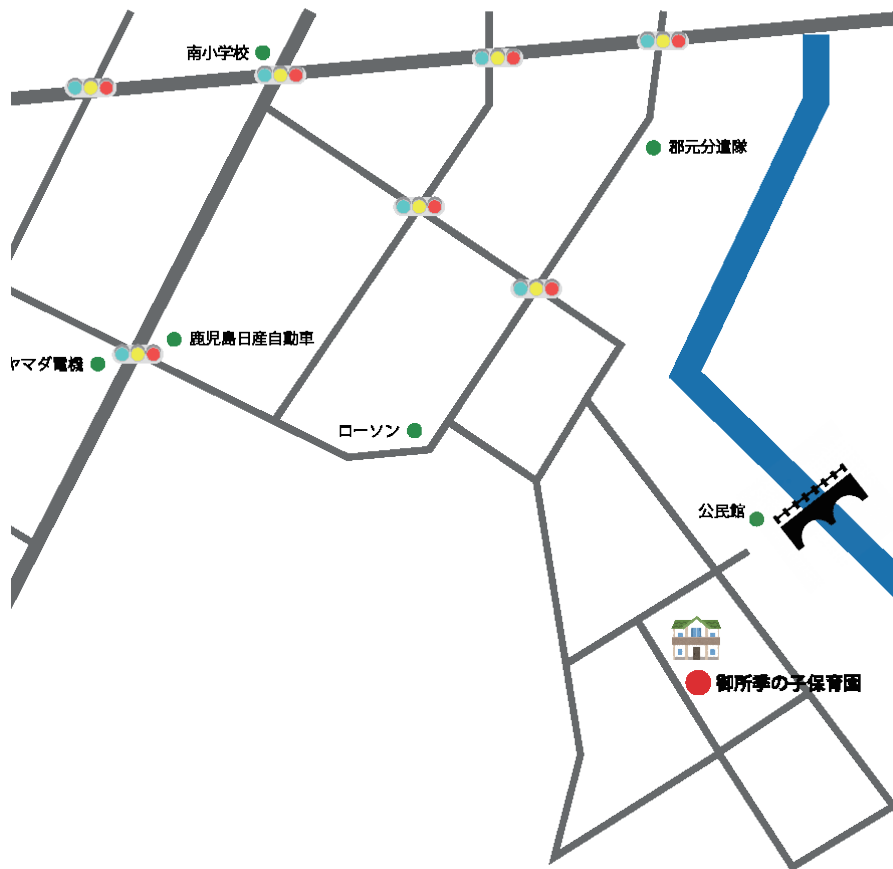

こども食堂

学習支援やっています

みのり

参加自由!!

農の子

12月7日 土 OPEN 18:00~20:00

場所 御所季の子保育園 (地図は裏面に記載)

料金 高校生以下: 無料 / 大人: 300円

主催 社会福祉法人清豊福祉会

問合せ TEL.099-814-4120 (担当) 永田

御所季の子保育園

お願い

- 19:30までに受付を済ませてください。
- 小学校6年生までは、保護者の同伴が必要です。
- アレルギー対応食は、提供することができません。
- お持ち帰りはできませんので、ご了承ください。
- 80食限りとなります。ご了承ください。
- 学習支援に参加希望の方は、筆記用具と勉強するものを持ってきてください。
- 次回は、1月11日(土)に開催予定です。詳細はホームページにてお知らせいたします。