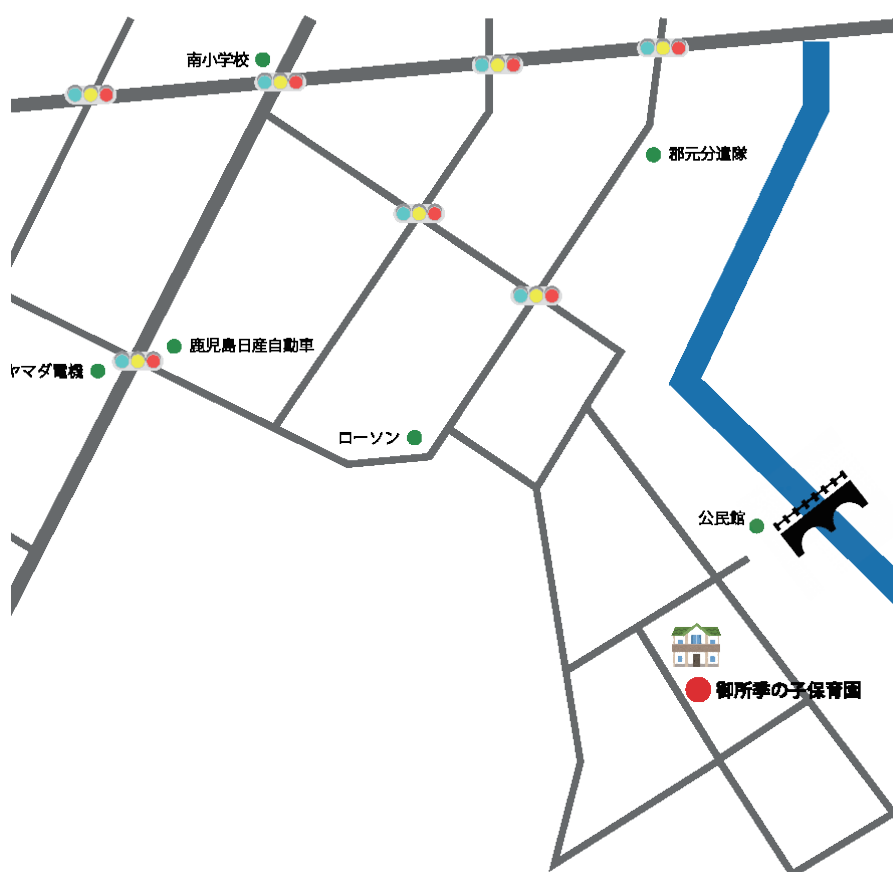

こども食堂

学習支援やっています

みのり

参加自由!!

農の子

10月5日 土 OPEN 18:00~20:00

場所 御所季の子保育園 (地図は裏面に記載)

料金 高校生以下: 無料 / 大人: 300円

主催 社会福祉法人清豊福祉会

問合せ TEL.099-814-4120 (担当) 永田

御所季の子保育園

お願い

- 19:30までに受付を済ませてください。
- 小学校6年生までは、保護者の同伴が必要です。
- アレルギー対応食は、提供することができません。
- お持ち帰りはできませんので、ご了承ください。
- 80食限りとなります。ご了承ください。
- 学習支援に参加希望の方は、筆記用具と勉強するものを持ってきてください。
- 次回は、**11月2日(土)**に開催予定です。詳細はホームページにてお知らせいたします。