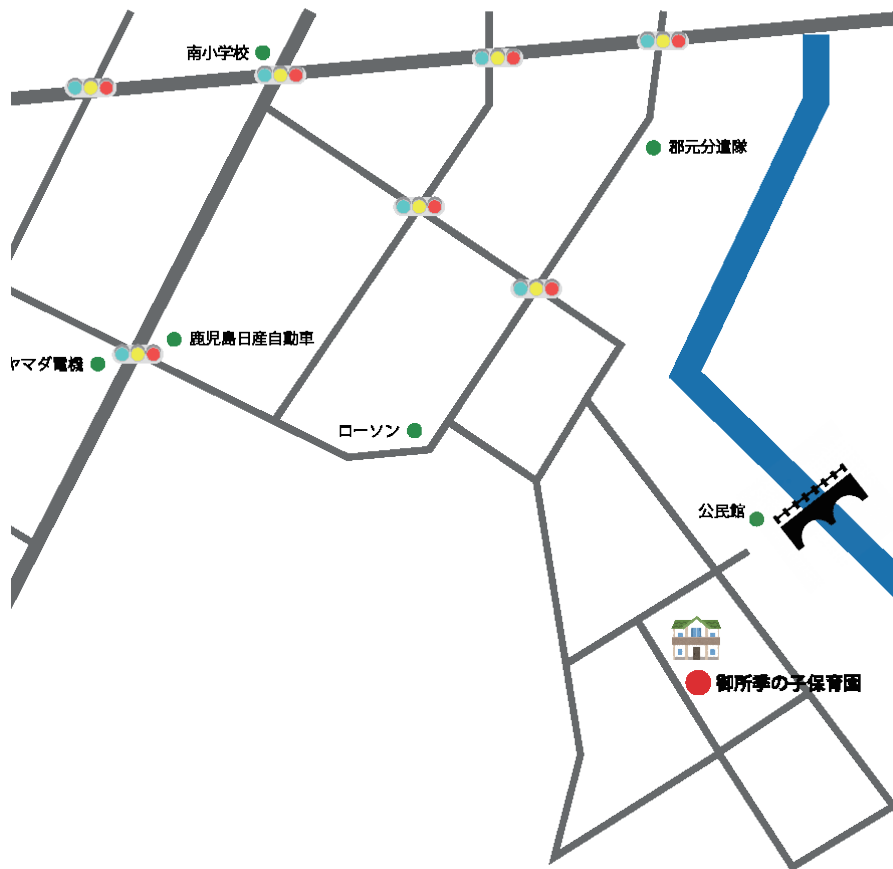

こども食堂

学習支援やっています

みのり

参加自由!!

農の子

9月7日 土 OPEN 18:00~20:00

場所 御所季の子保育園 (地図は裏面に記載)

料金 高校生以下: 無料 / 大人: 300円

主催 社会福祉法人清豊福祉会

問合せ TEL.099-814-4120 (担当) 永田

御所季の子保育園

お願い

- 19:30までに受付を済ませてください。
- 小学校6年生までは、保護者の同伴が必要です。
- アレルギー対応食は、提供することができません。
- お持ち帰りはできませんので、ご了承ください。
- 80食限りとなります。ご了承ください。
- 学習支援に参加希望の方は、筆記用具と勉強するものを持ってきてください。
- 次回は、**10月5日(土)**に開催予定です。詳細はホームページにてお知らせいたします。