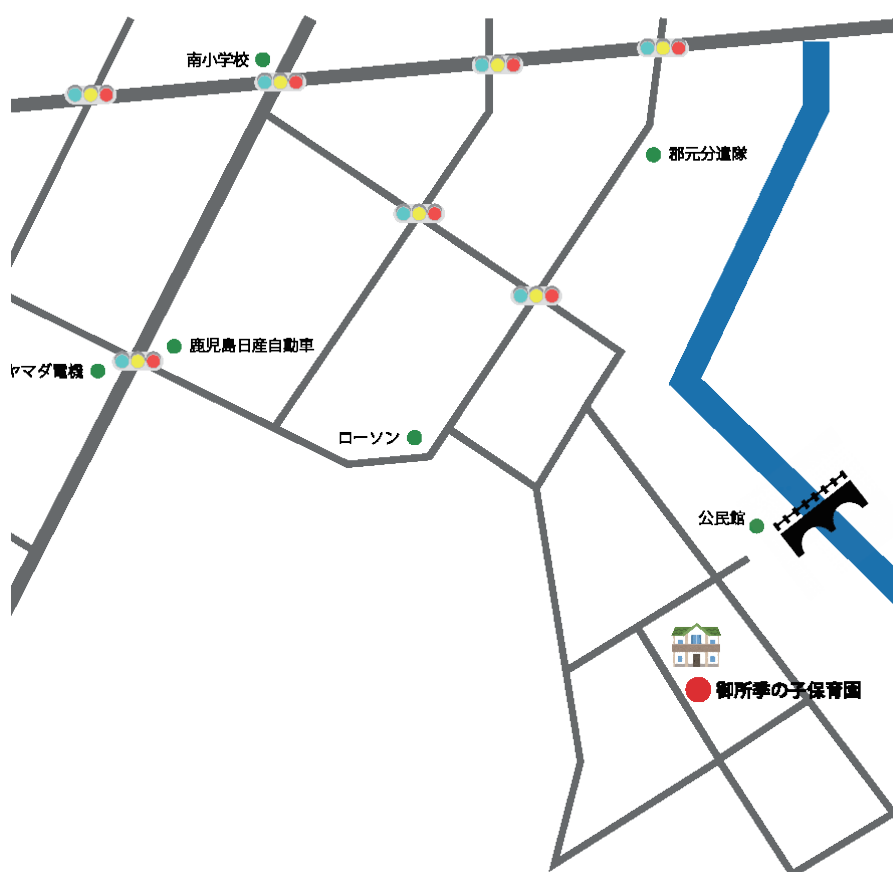

こども食堂

学習支援やっています

みのり

参加自由!!

農の子

8月10日 土 OPEN 18:00~20:00

場所 御所季の子保育園 (地図は裏面に記載)

料金 高校生以下: 無料 / 大人: 300円

主催 社会福祉法人清豊福祉会

問合せ TEL.099-814-4120 (担当) 永田

御所季の子保育園

お願い

- 19:30までに受付を済ませてください。
- 小学校6年生までは、保護者の同伴が必要です。
- アレルギー対応食は、提供することができません。
- お持ち帰りはできませんので、ご了承ください。
- 80食限りとなります。ご了承ください。
- 学習支援に参加希望の方は、筆記用具と勉強するものを持ってきてください。
- 次回は、**9月7日(土)**に開催予定です。詳細はホームページにてお知らせいたします。