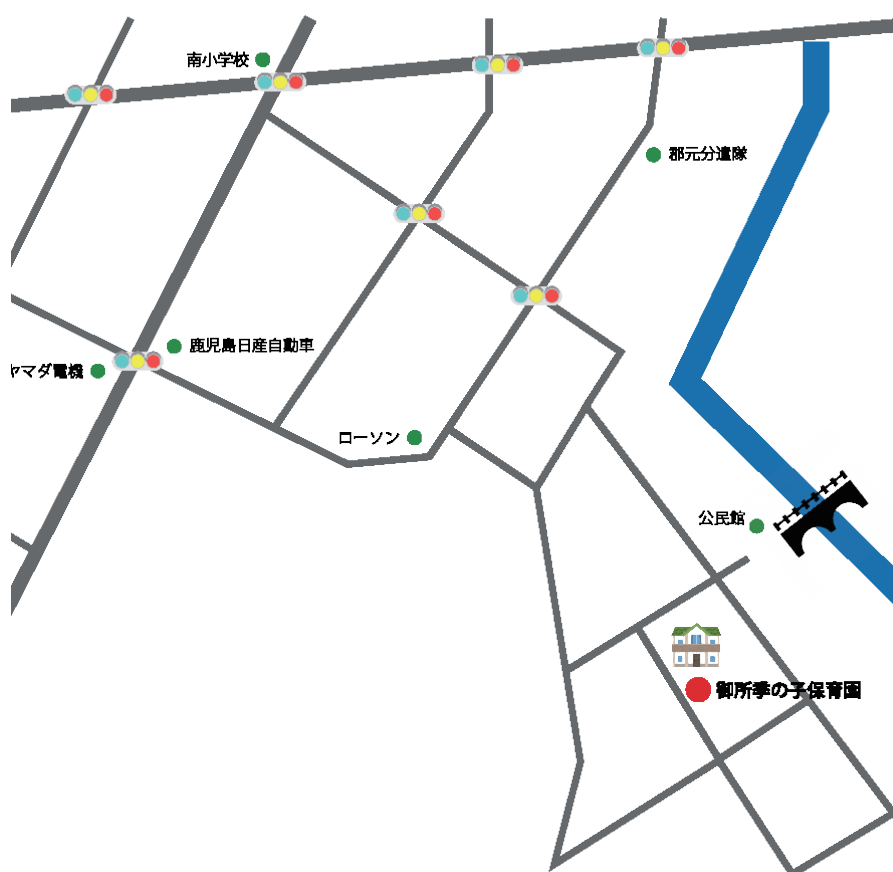

こども食堂

学習支援やっています

みのり

参加自由!!

農の子

5月11日 土 OPEN 18:00~20:00

場所 御所季の子保育園 (地図は裏面に記載)

料金 高校生以下: 無料 / 大人: 300円

主催 社会福祉法人清豊福祉会

問合せ TEL.099-814-4120 (担当) 永田

御所季の子保育園

お願い

- 19:30までに受付を済ませてください。
- 小学校6年生までは、保護者の同伴が必要です。
- アレルギー対応食は、提供することができません。
- お持ち帰りはできませんので、ご了承ください。
- 80食限りとなります。ご了承ください。
- 学習支援に参加希望の方は、筆記用具と勉強するものを持ってきてください。
- 次回は、**6月1日(土)**に開催予定です。詳細はホームページにてお知らせいたします。