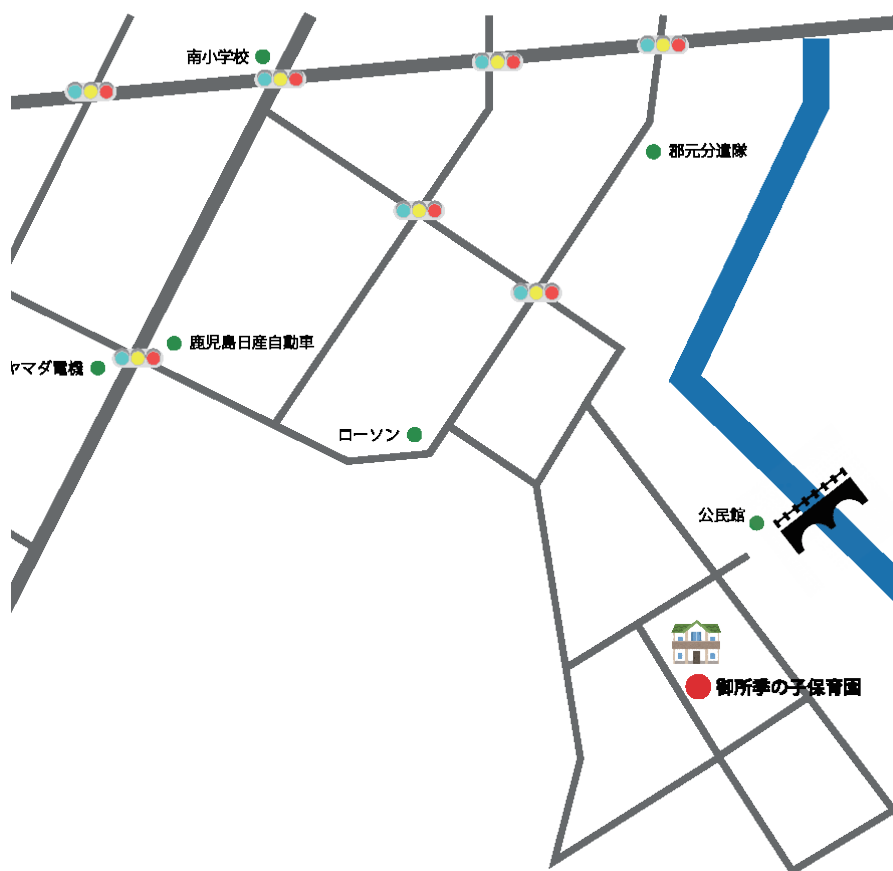

こども食堂

学習支援やっています

みのり

参加自由!!

農の子

3月2日 土 OPEN 18:00~20:00

場所 御所季の子保育園 (地図は裏面に記載)

料金 高校生以下: 無料 / 大人: 300円

主催 社会福祉法人清豊福祉会

問合せ TEL.099-814-4120 (担当) 永田

御所季の子保育園

お願い

- 19:30までに受付を済ませてください。
- 小学校6年生までは、保護者の同伴が必要です。
- アレルギー対応食は、提供することができません。
- お持ち帰りはできませんので、ご了承ください。
- 80食限りとなります。ご了承ください。
- 学習支援に参加希望の方は、筆記用具と勉強するものを持ってきてください。
- 次回は、**4月6日(土)**に開催予定です。詳細はホームページにてお知らせいたします。