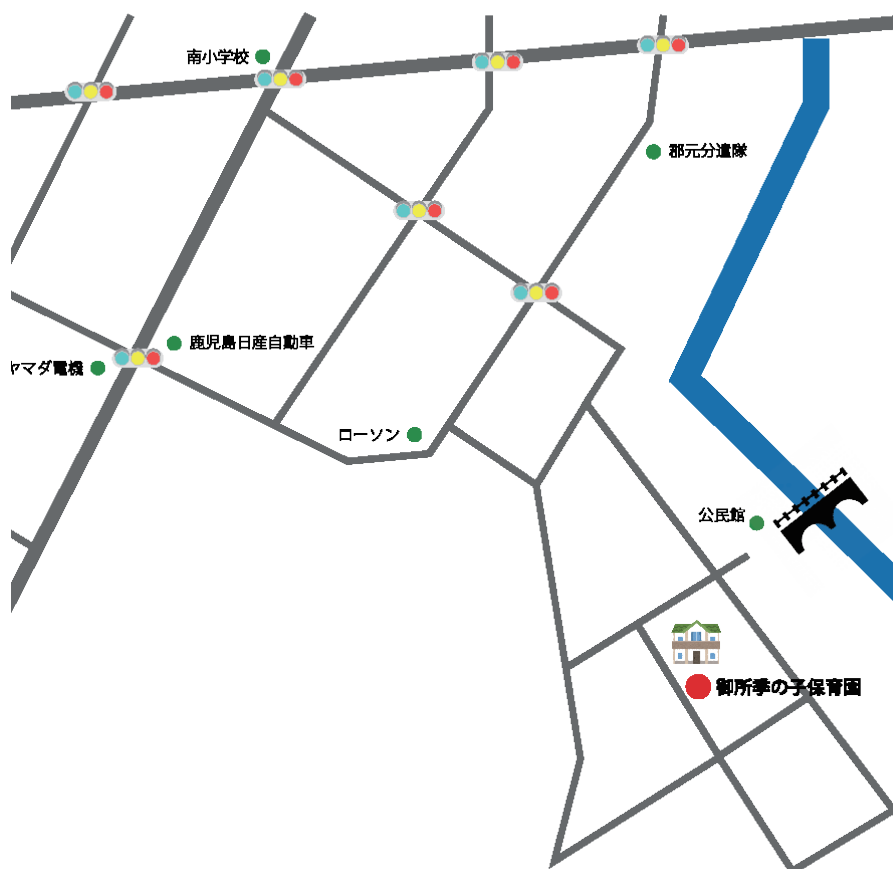

こども食堂

学習支援始めます

みのり

参加自由!!

農の子

12月2日 土 OPEN 18:00~20:00

場所 御所季の子保育園 (地図は裏面に記載)

料金 高校生以下: 無料 / 大人: 300円

## 御所季の子保育園