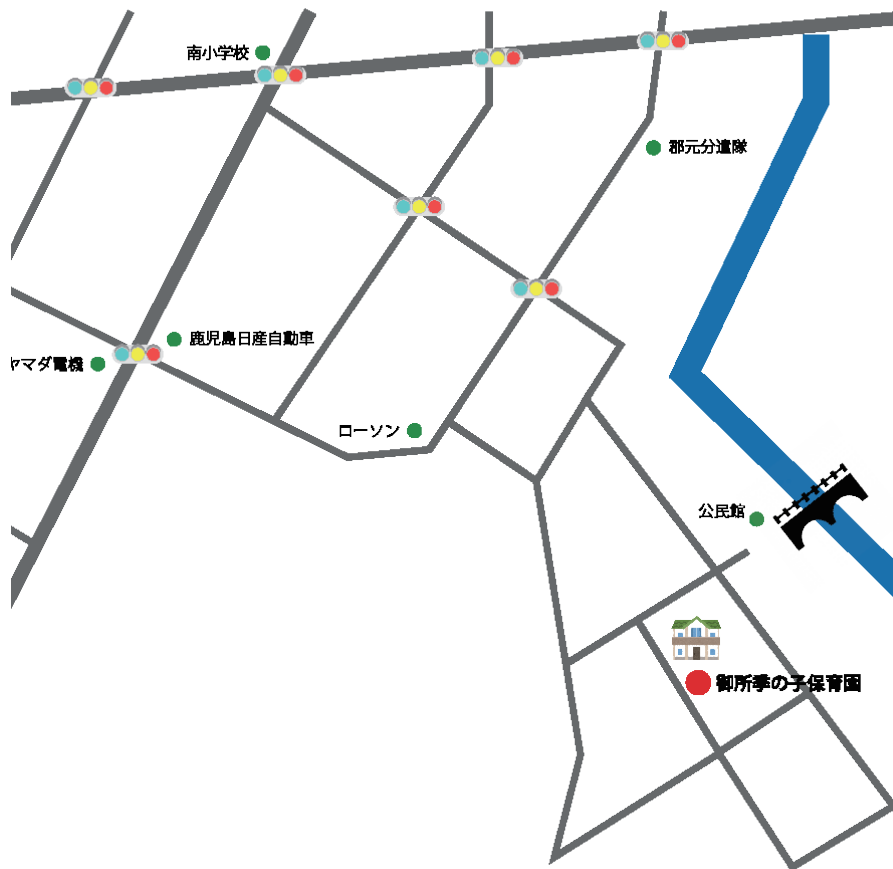

こども食堂

学習支援始めます

みのり

参加自由!!

農の子

10月7日 土 OPEN 18:00~20:00

場所 御所季の子保育園 (地図は裏面に記載)

料金 高校生以下: 無料 / 大人: 300円

主催 社会福祉法人清豊福祉会

問合せ TEL.099-814-4120 (担当) 永田

御所季の子保育園

お願い

- 19:30までに受付を済ませてください。
- 小学校6年生までは、保護者の同伴が必要です。
- アレルギー対応食は、提供することができません。
- お持ち帰りはできませんので、ご了承ください。
- 80食限りとなります。ご了承ください。
- 学習支援に参加希望の方は、筆記用具と勉強するものを持ってきてください。
- 次回は、**11月4日(土)**に開催予定です。詳細はホームページにてお知らせいたします。