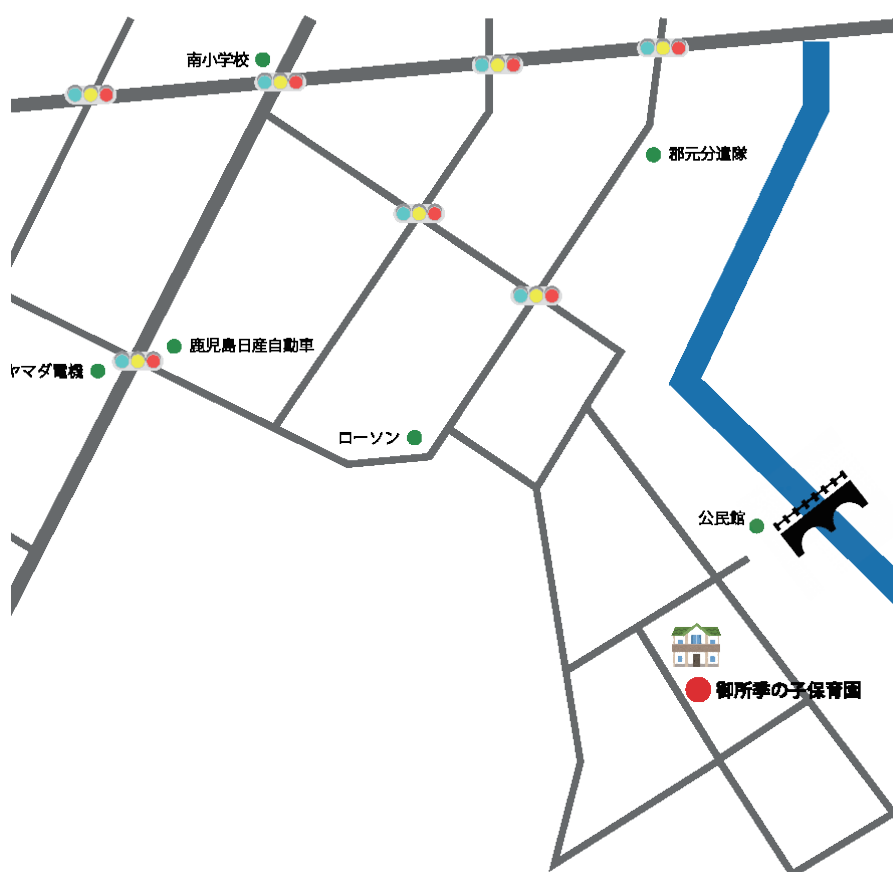

こども食堂

学習支援始めます

みのり

参加自由!!

農の子

9月2日 土 OPEN 18:00~20:00

場所 御所季の子保育園（地図は裏面に記載）

料金 高校生以下：無料 / 大人：300円

主催 社会福祉法人清豊福祉会

問合せ TEL.099-814-4120（担当）永田

御所季の子保育園

お願い

- 19:30までに受付を済ませてください。
- 小学校6年生までは、保護者の同伴が必要です。
- アレルギー対応食は、提供することができません。
- お持ち帰りはできませんので、ご了承ください。
- 80食限りとなります。ご了承ください。
- 学習支援に参加希望の方は、筆記用具と勉強するものを持ってきてください。
- 次回は、**10月7日(土)**に開催予定です。詳細はホームページにてお知らせいたします。