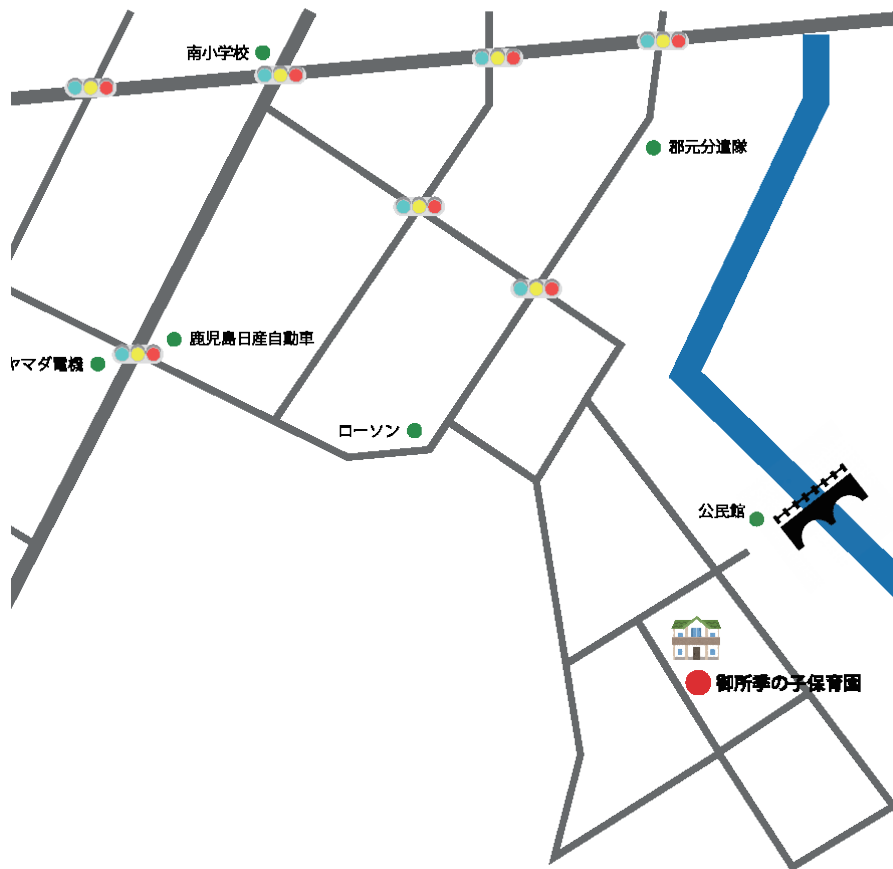

こども食堂

学習支援始めます

みのり

参加自由!!

農の子

6月3日 土 OPEN 18:00~20:00

場所 御所季の子保育園 (地図は裏面に記載)

料金 高校生以下: 無料 / 大人: 300円

## 御所季の子保育園